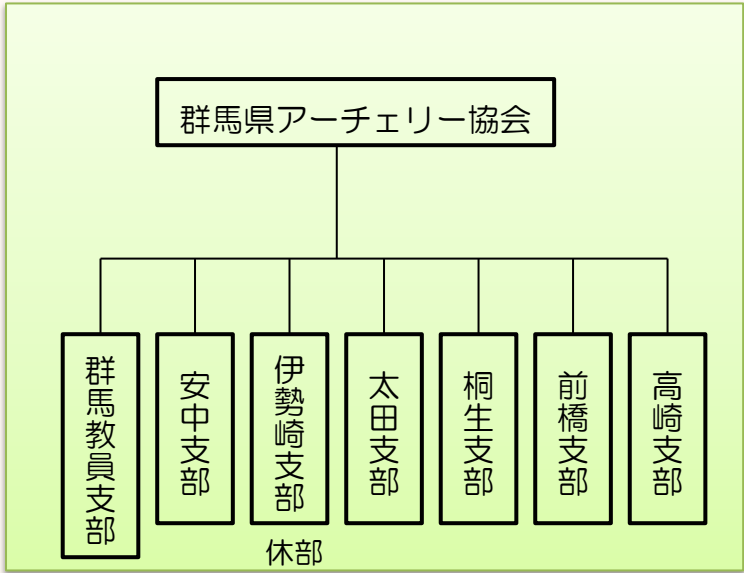

# 群馬県アーチェリー協会組織図

令和元年度～令和2年度

仮設アーチェリー場管理人会 黒沢 静男

会 長 岩井 均

副 会 長  
岩上 憲司 岡田 修一  
廣井 達人 須藤 幸男

顧 問 時吉 敏郎

理 事 長 黒沢 静男

副 理 事 長 滝沢 明広  
戸塚 哲郎