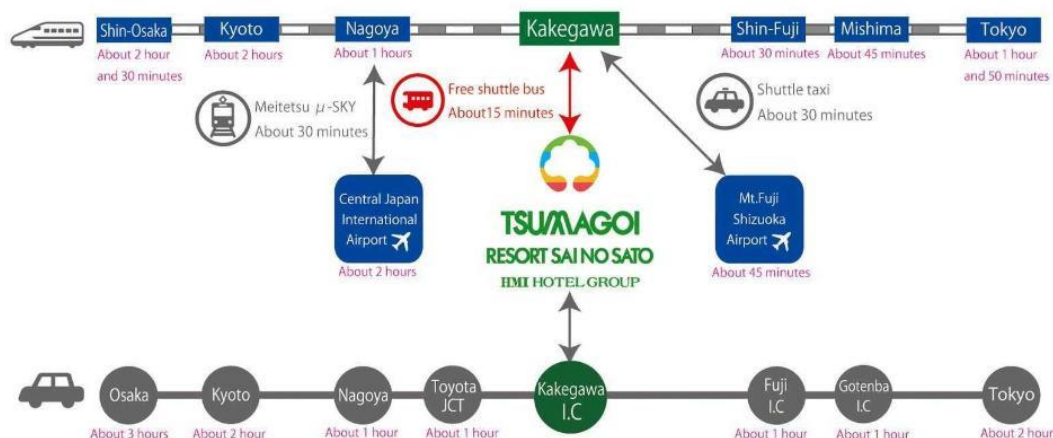

敬具

記

1、日時 2020 年 9 月 19 日 (土) 14 時より 20 日 (日) 12 時まで

2、場所 静岡県 つま恋リゾート彩の郷
〒436-0011 静岡県掛川市満水 2000
電話 0537-24-1111

3、日程 9 月 19 日 (土)
14:00 集合 (つま恋リゾート彩の郷 SMC)
14:30 エリートアカデミー概要説明
15:30 個別説明会
9 月 20 日 (日)
9:00 集合 (拠点)
9:30 実射
12:00 解散

4、その他 弓具を持参いただき、練習できる服装をご準備ください。
宿泊は各自でご手配ください。

以上

アクセス

飛行機でのアクセス

- 富士山静岡空港より車で約 45 分。
- 中部国際空港セントレアより約 2 時間。
名鉄特急「ミュースカイ」名古屋駅乗り換え
JR 東海道新幹線「こだま」利用

新幹線でのアクセス

- 東海道新幹線 東京駅からこだま号に乗車。掛川駅まで約 1 時間 50 分。
- 東海道新幹線 新大阪駅からこだま号に乗車。掛川駅まで約 2 時間 30 分。

無料シャトルバスについて

つま恋リゾート彩の郷 無料シャトルバス 8:30~18:00

(JR 掛川駅南口⇄つま恋リゾート彩の郷ホテルフロント前)

掛川駅南口→つま恋リゾート彩の郷 行き・・・毎時 00 分(最終 18:00 発)

つま恋リゾート彩の郷→掛川駅南口 行き・・・毎時 30 分(最終 17:30 発)